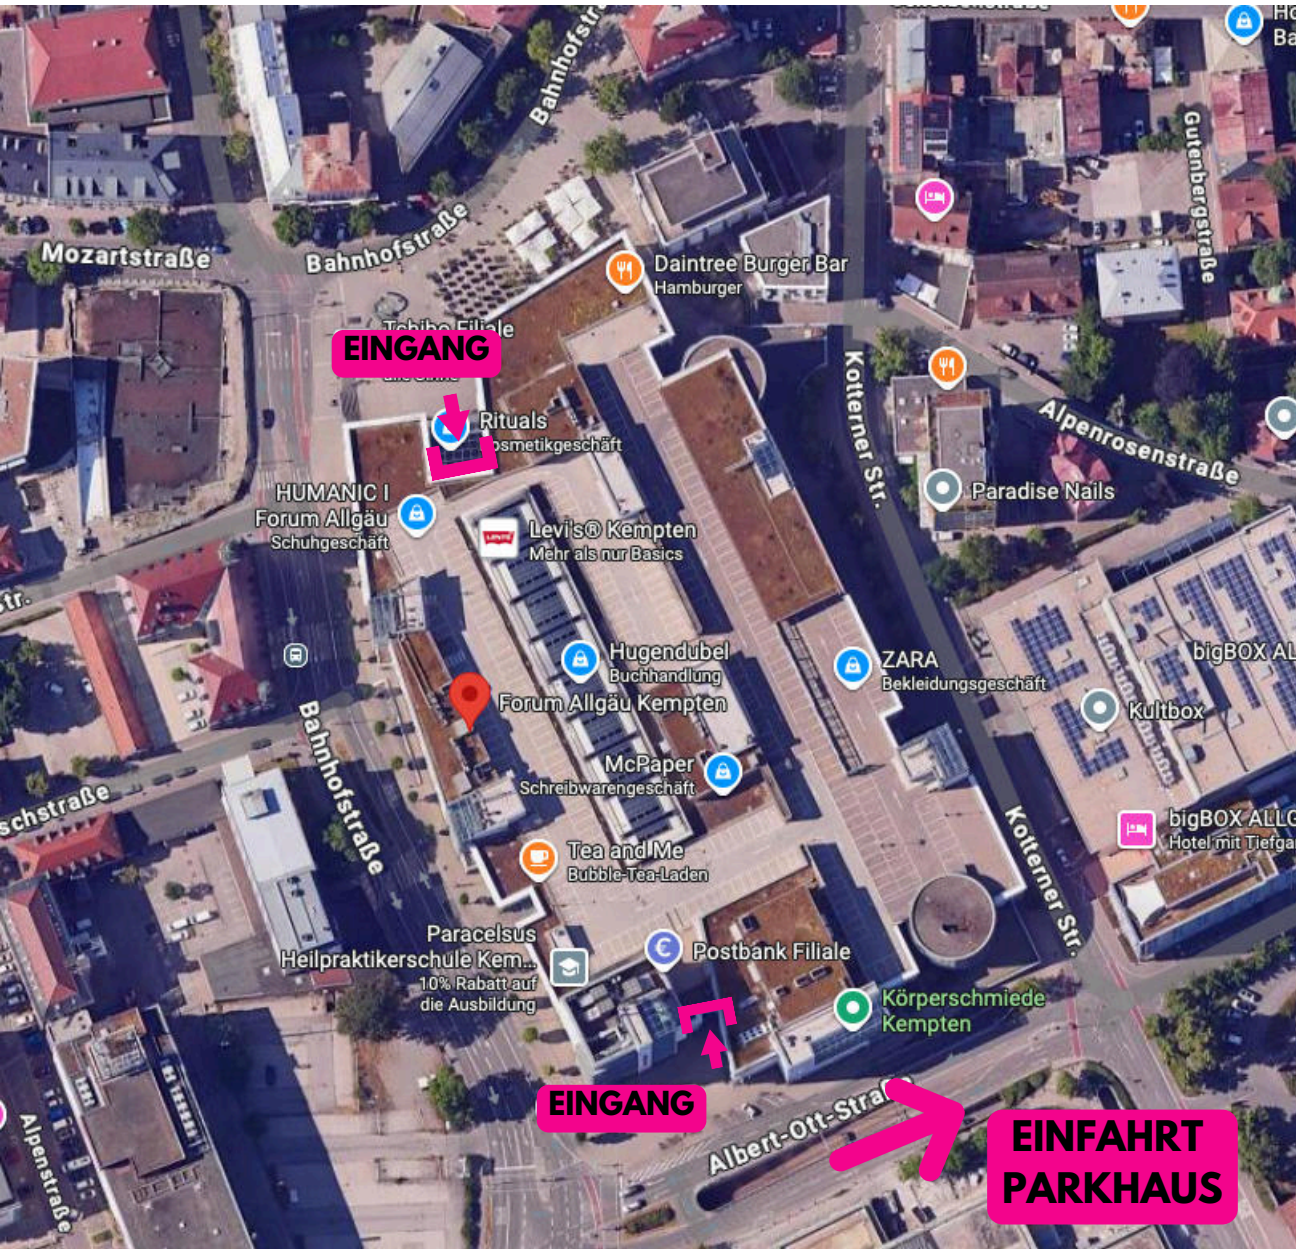

# ANFAHRT

Zufahrt Parkhaus Allgäu Forum: Albert-Ott-Str. 1, 87435 Kempten

Die Wege in Centern sind lang, daher empfehlen wir euch, eure Ware zu rollen (Koffer, Rollbrett oder ähnliches)

Vom Parkhaus habt ihr direkten Zugang ins Center. Hier könnt ihr dann auch die Aufzüge nutzen!

**PARKEN:**

**1,50 €\* /Std.**

**\*Stand 25.9.25 Angaben ohne Gewähr**

**Die Einfahrtshöhe beträgt 2,05m.**