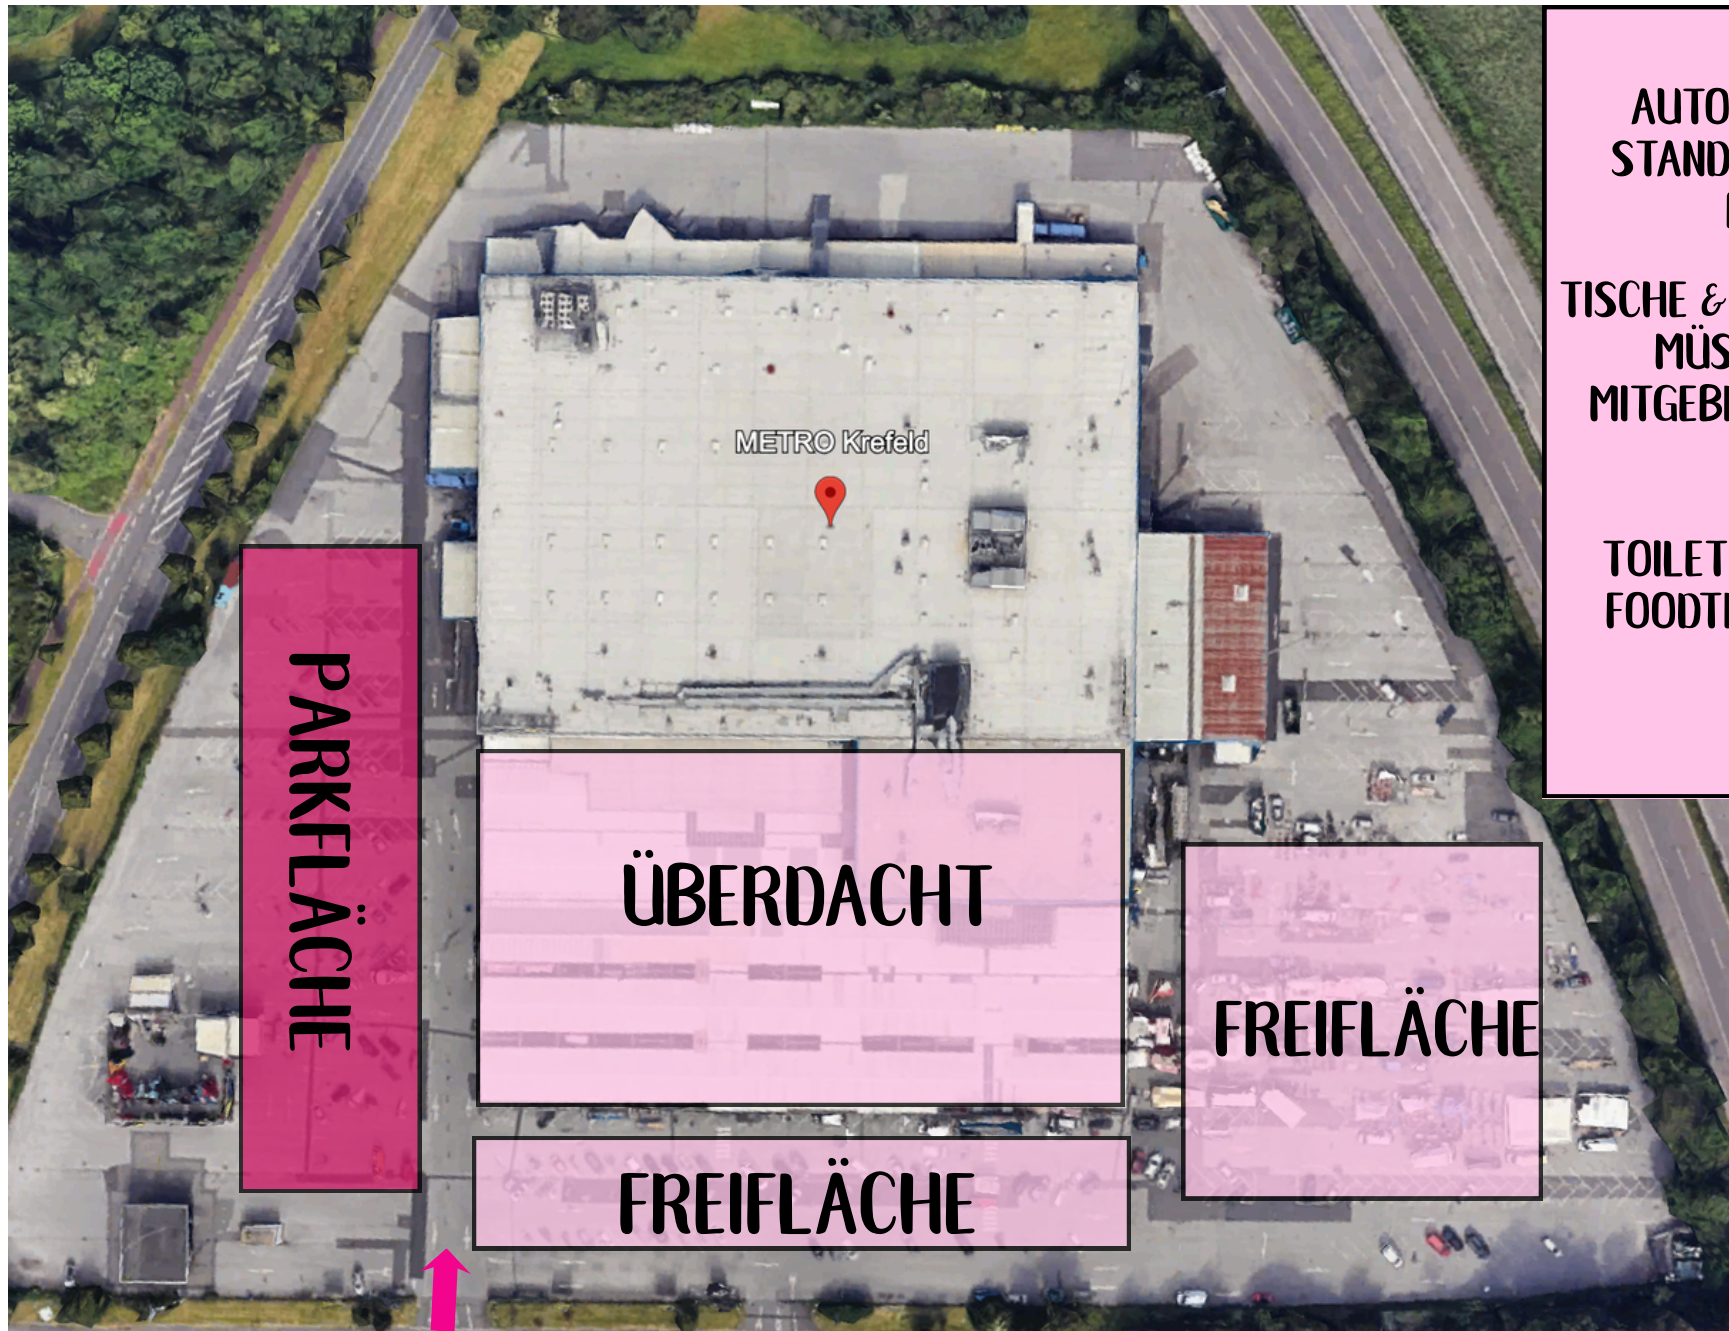

# KREFELD METRO

## PARKSTRASSE 200, 47829 KREFELD

**AUTOS KÖNNEN AM  
STANDPLATZ STEHEN  
BLEIBEN!**

**TISCHE & KLEIDERSTANGEN  
MÜSSEN SELBST  
MITGEBRACHT WERDEN.**

**TOILETTEN (DIXI) UND  
FOODTRUCK VOR ORT**