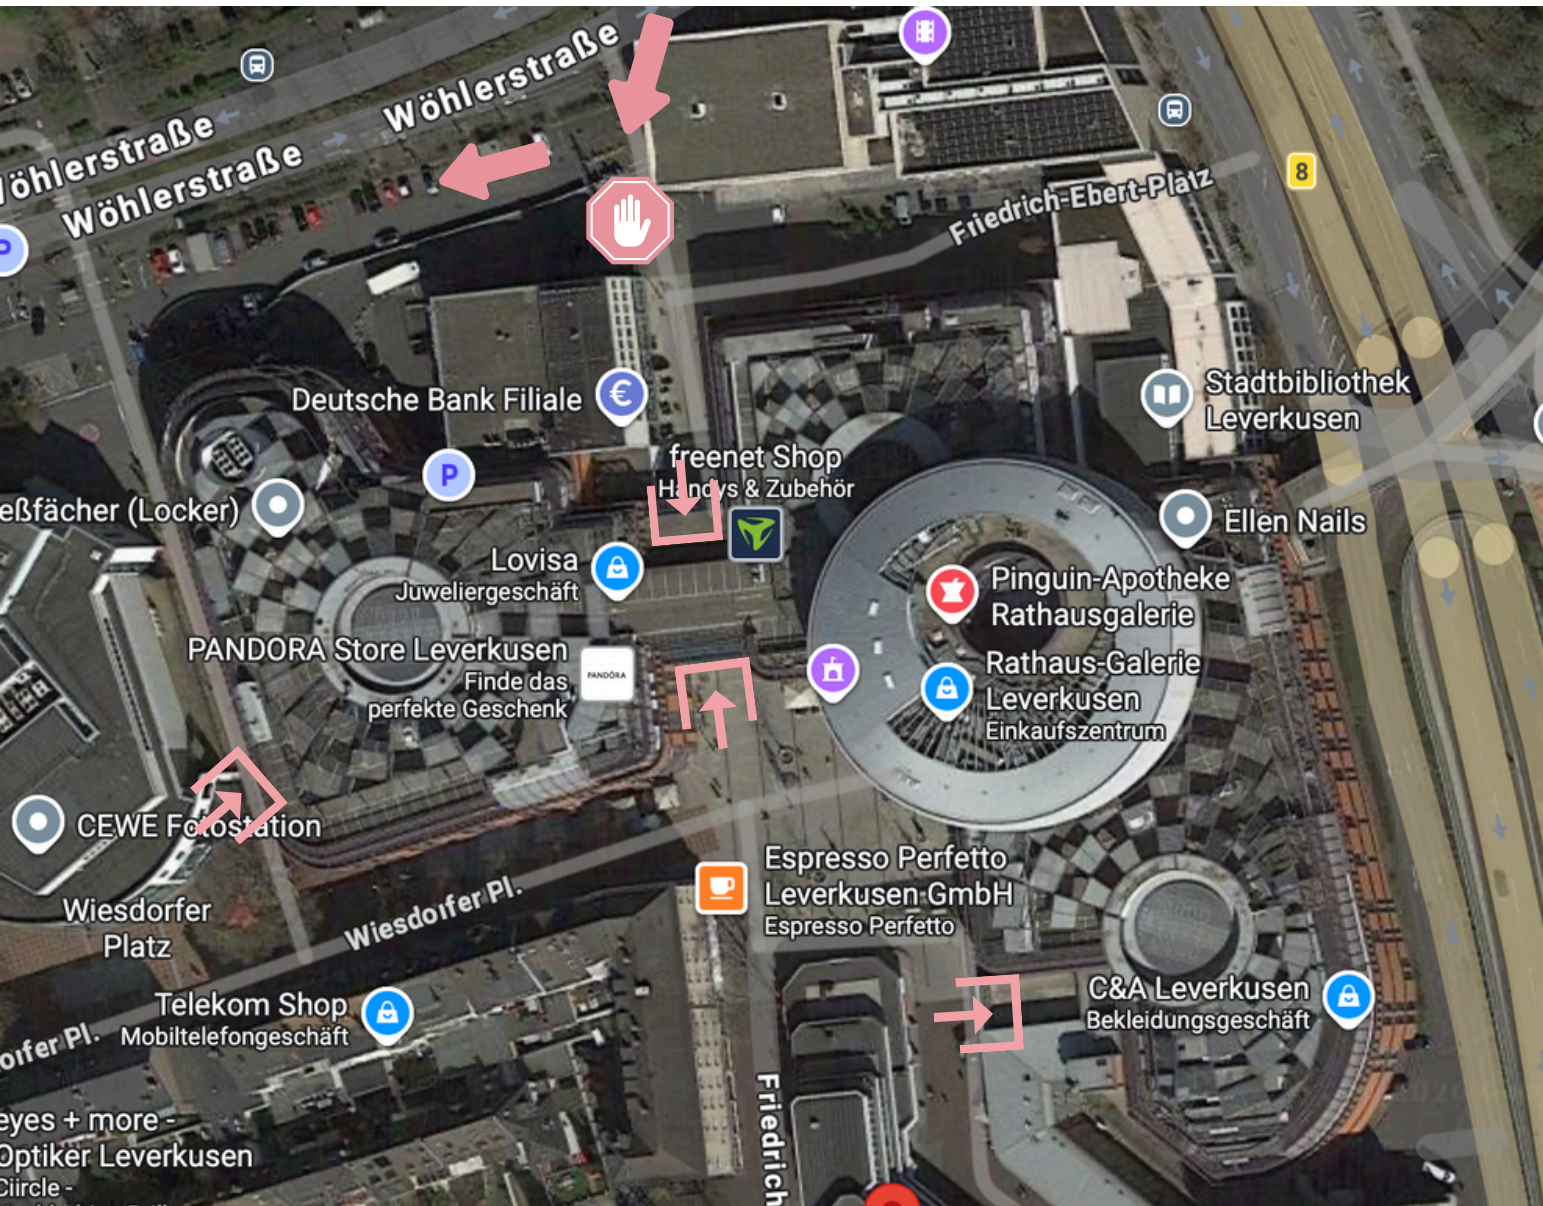

ANFAHRT

Adresse: Leverkusen Rathaus Galerie ; Wöhlerstraße 15, 51373 Leverkusen

**NUTZT BITTE DEN APCOA
PARKPLATZ WÖHLERSTRASSE .
(KOSTENPFLICHTIG)
DAS IST DIE RECHTE EINFAHRT.**

**DAS CENTER PARKHAUS IST
SONNTAGS GESCHLOSSEN.
(LINKE EINFAHRT)**

**IN DEN BEREICHEN VOR ALLEN
EINGÄNGEN GILT ABSOLUTES
HALTEVERBOT !**

**(D.H. ES KANN ZU STRAFZETTeln/
ABSCHLEPPEN KOMMEN)**

**AUSSTELLER UND BESUCHER ZUGANG
ÜBER DIE MARKIERTEN
EINGÄNGE.**

**BITTE BEACHTET, DASS DIE WEGE IN
CENTERN WEITER SIND, WIR EMPFEHLEN
DEINE MITGEBRACHTE WARE ZU ROLLEN
(TRANSPORTHILFE/ KOFFER O.Ä)**