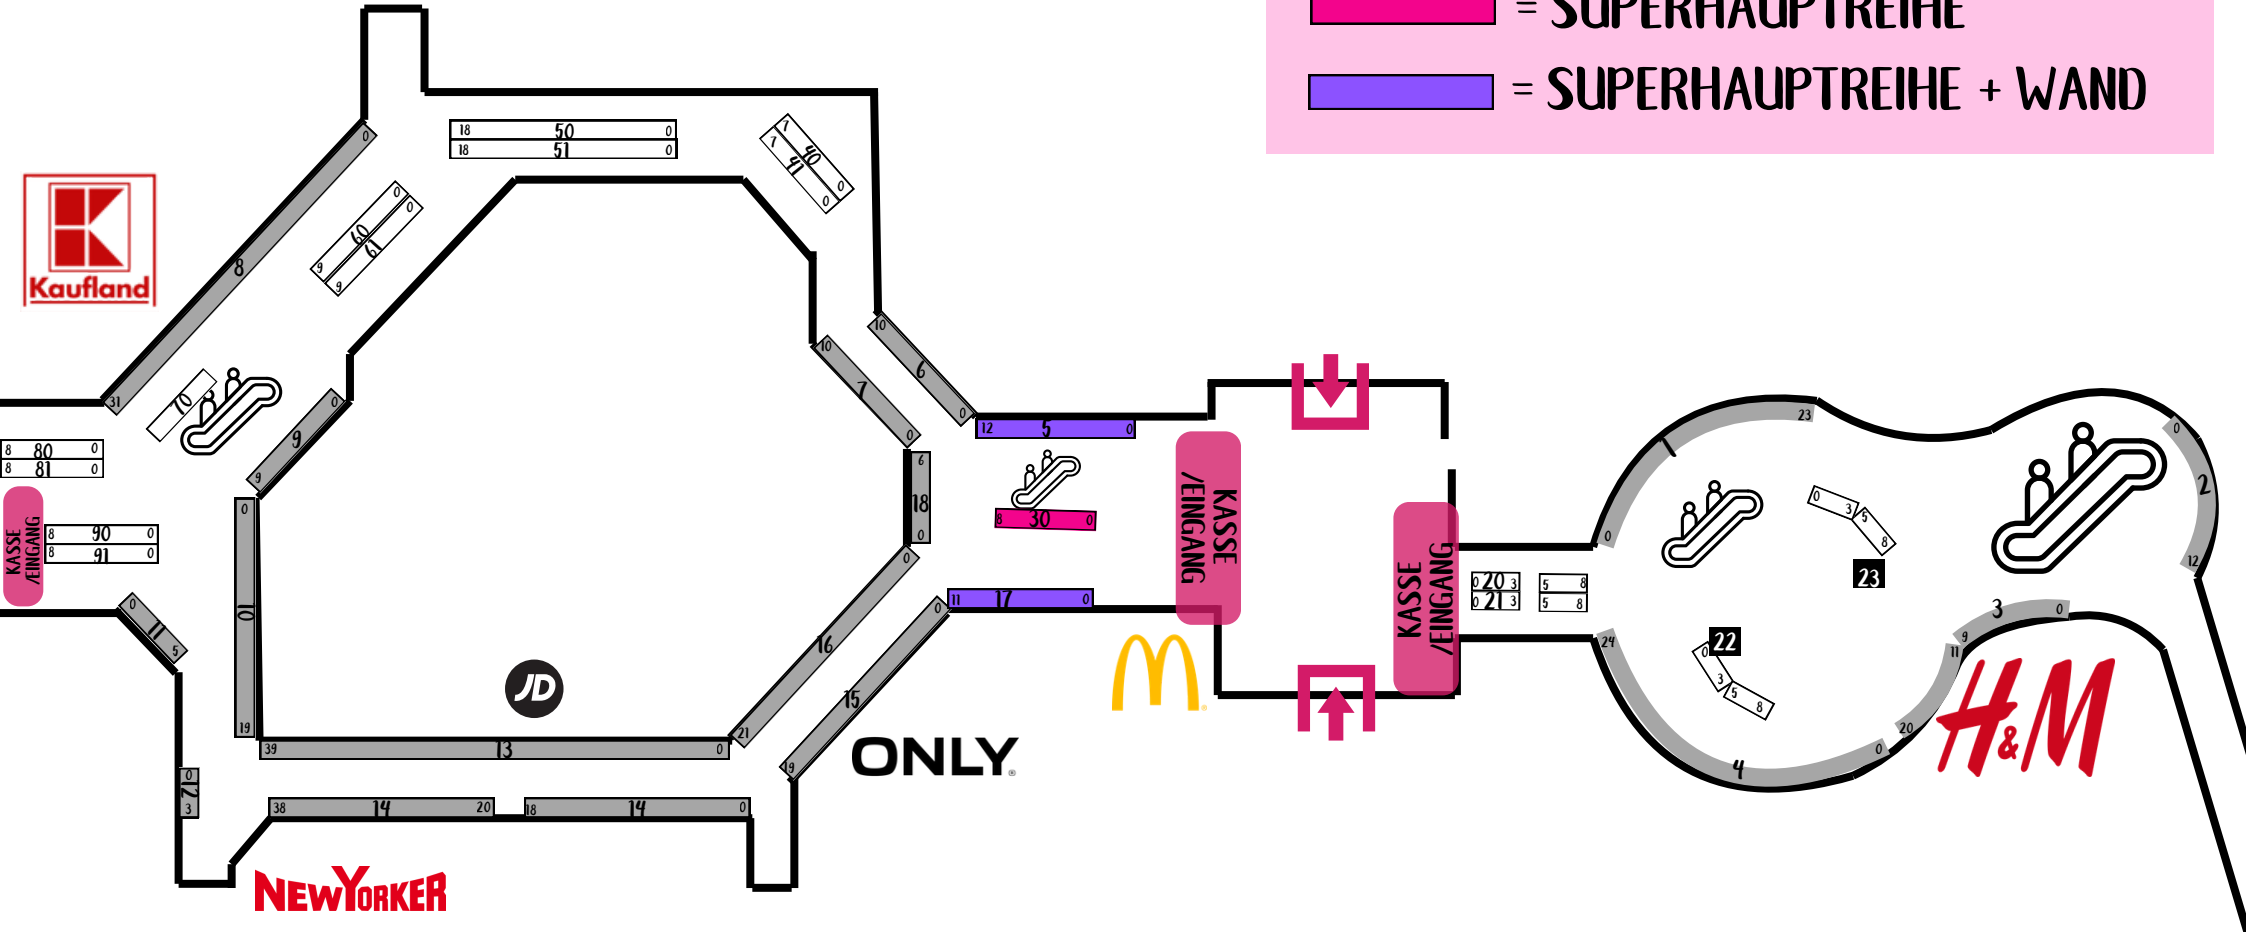

# MÜNCHEN PEP ERDGESCHOSS

-  = WANDREIHE
-  = NORMALE REIHE
-  = SUPERHAUPTREIHE
-  = SUPERHAUPTREIHE + WAND

# MÜNCHEN PEP 1 OBERGESCHOSS

 = WANDREIHE

 = NORMALE REIHE