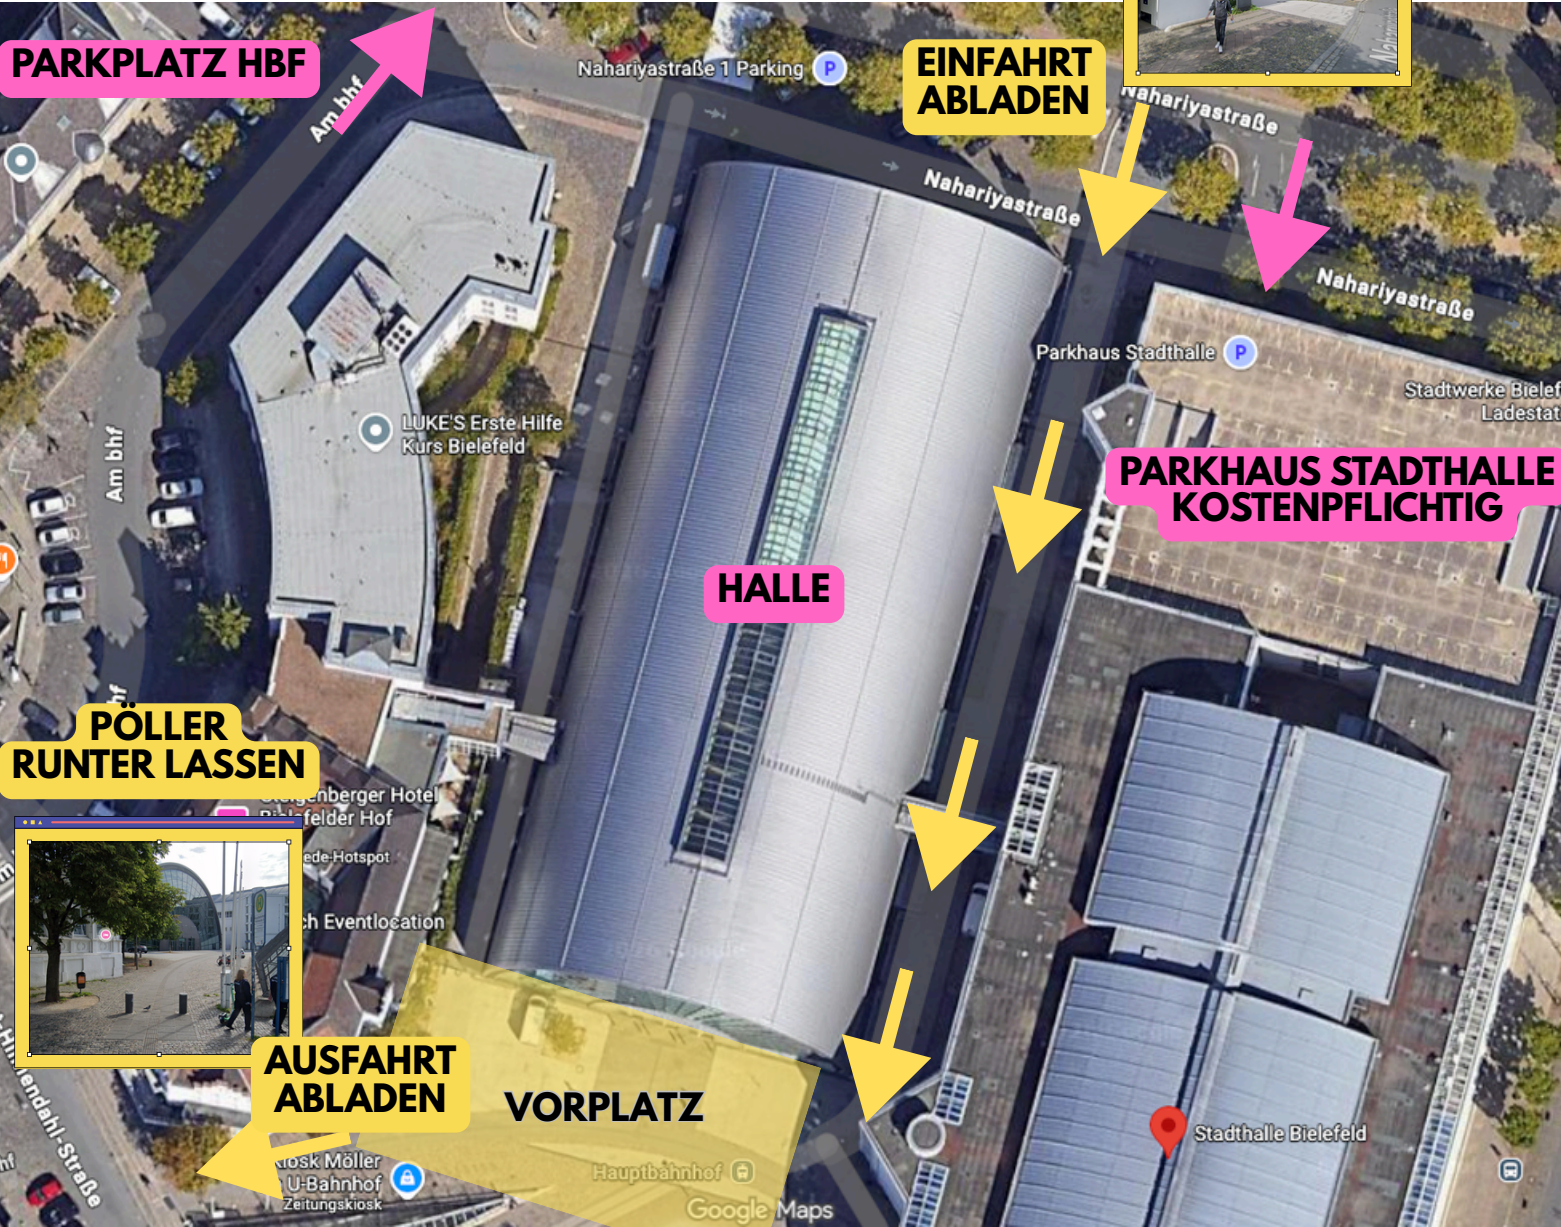

ANFAHRT Stadthalle Bielefeld

Adresse: Willy-Brandt-Platz 1, 33602 Bielefeld

Zufahrt Abladen: Nahariyastraße

**ZUM ABLADEN
KÖNNT IHR AUF DEN
VORPLATZ DER
HALLE FAHREN.
ACHTUNG SEHR
ENGER WEG, DAHER
BITTE AUF
ANWEISUNGEN DER
EINWEISER HÖREN.
PLATZ IST AUCH
NICHT RIESIG, DAHER
WARTEZEIT
EINPLANEN.**

**PARKEN:
KOSTENPFLICHTIG IM
PARKHAUS DER
STADTHALLE DIREKT
NEBENAN ODER
UMLIEGEND!**