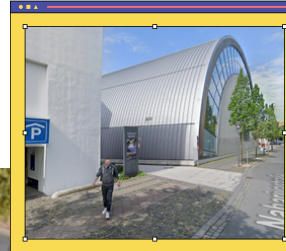

ANFAHRT Stadthalle Bielefeld

Adresse: Willy-Brandt-Platz 1, 33602 Bielefeld

Zufahrt Abladen: Nahariyastraße

**ZUM ABLADEN
KÖNNT IHR AUF DEN
VORPLATZ DER
HALLE FAHREN.
ACHTUNG SEHR
ENGER WEG, DAHER
BITTE AUF
ANWEISUNGEN DER
EINWEISER HÖREN.
PLATZ IST AUCH
NICHT RIESIG, DAHER
WARTEZEIT
EINPLANEN.**

**PARKEN:
KOSTENPFLICHTIG IM
PARKHAUS DER
STADTHALLE DIREKT
NEBENAN ODER
UMLIEGEND!**