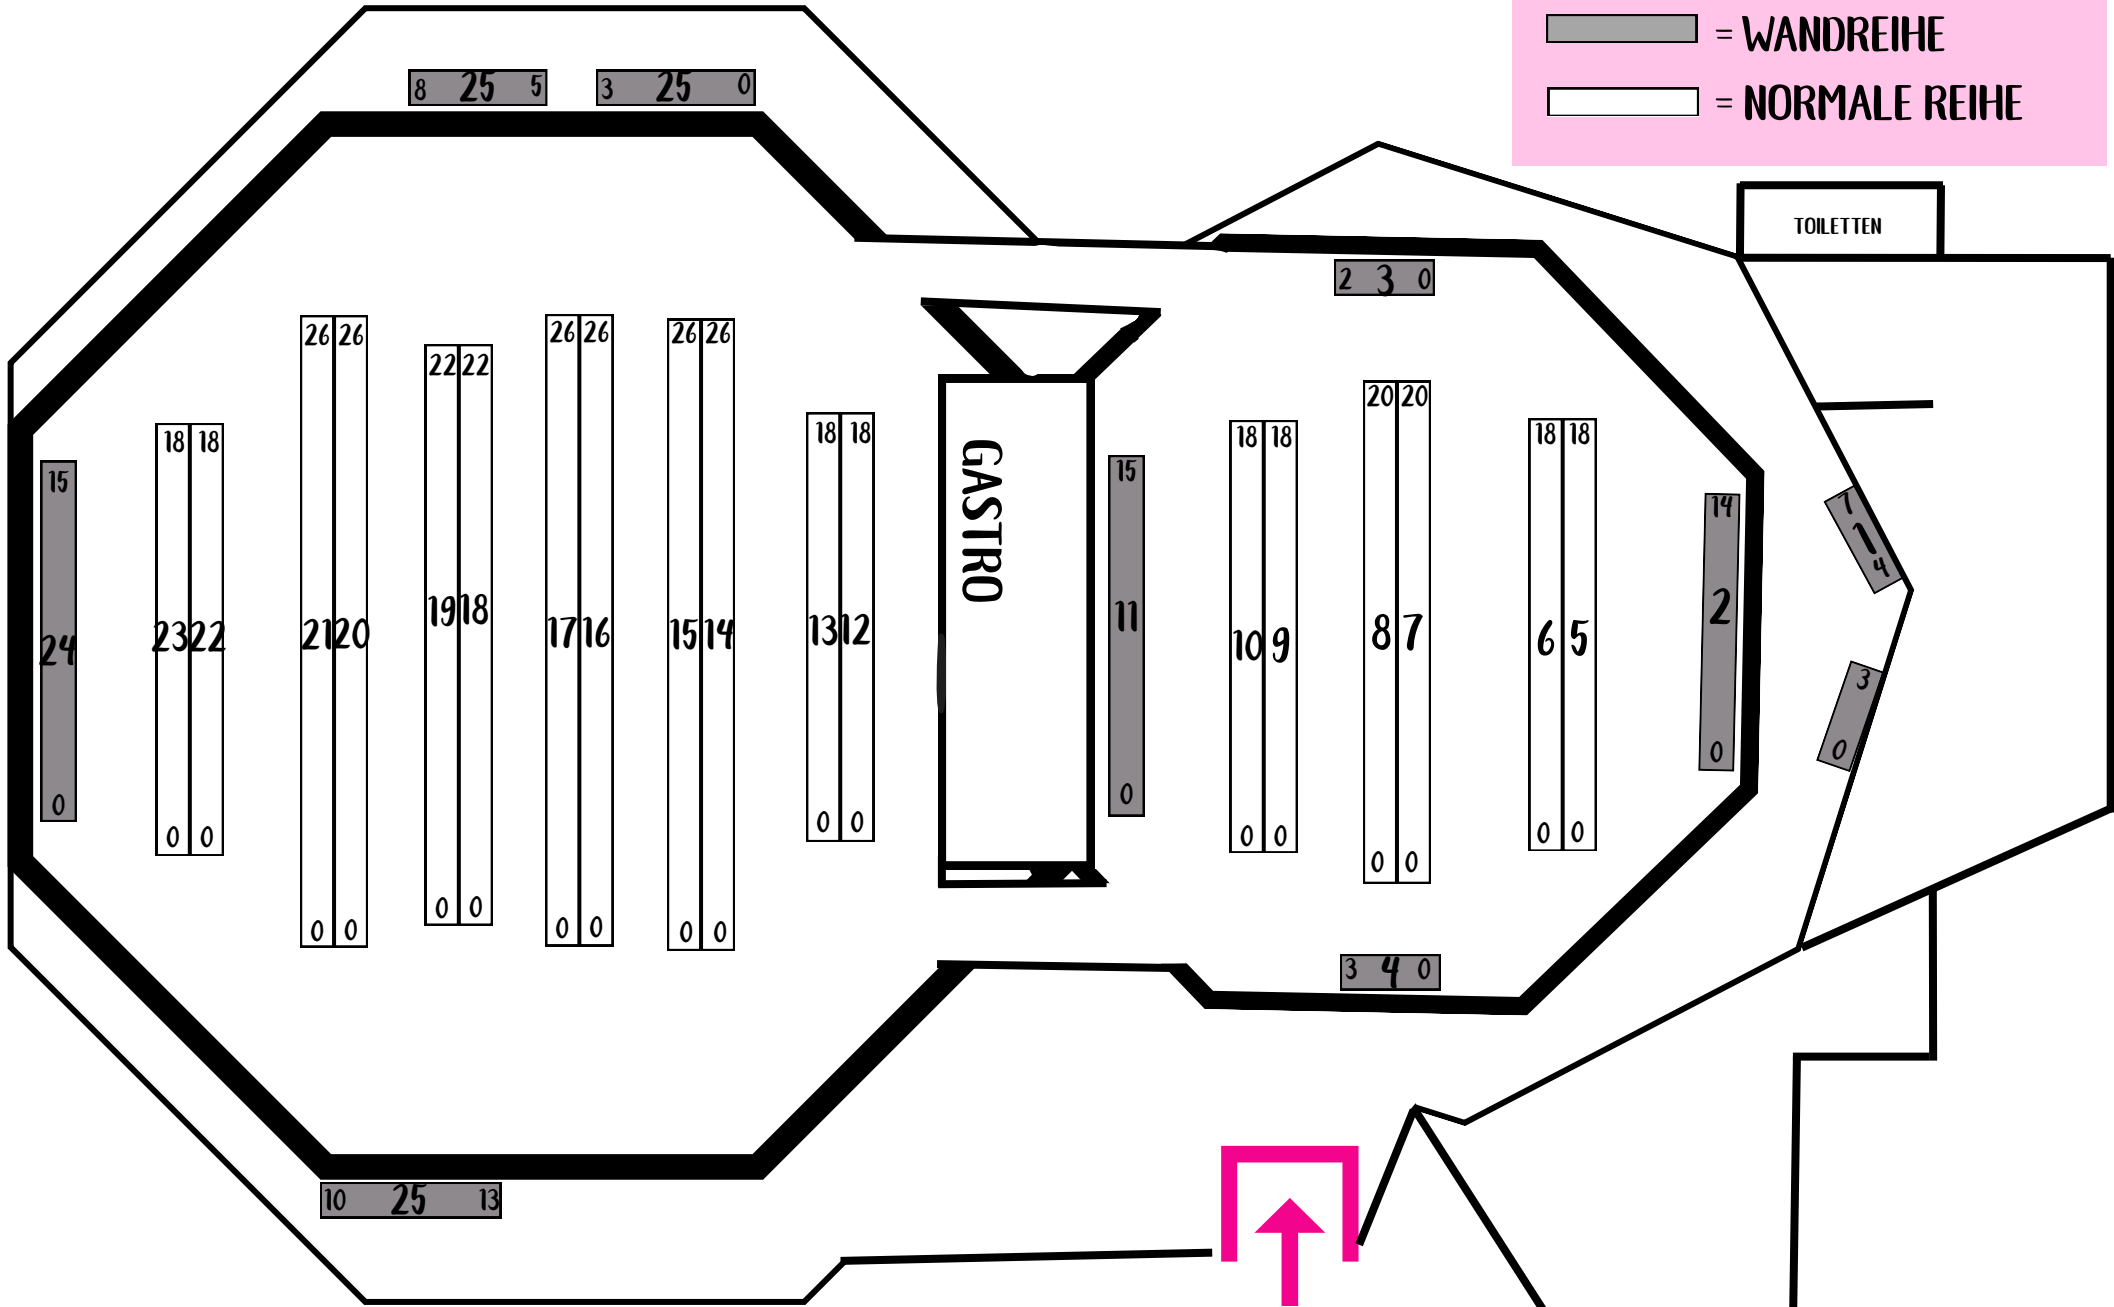

= WANDREIHE  
 = NORMALE REIHE

TOILETTEN

GASTRO

EINGANG/KASSE