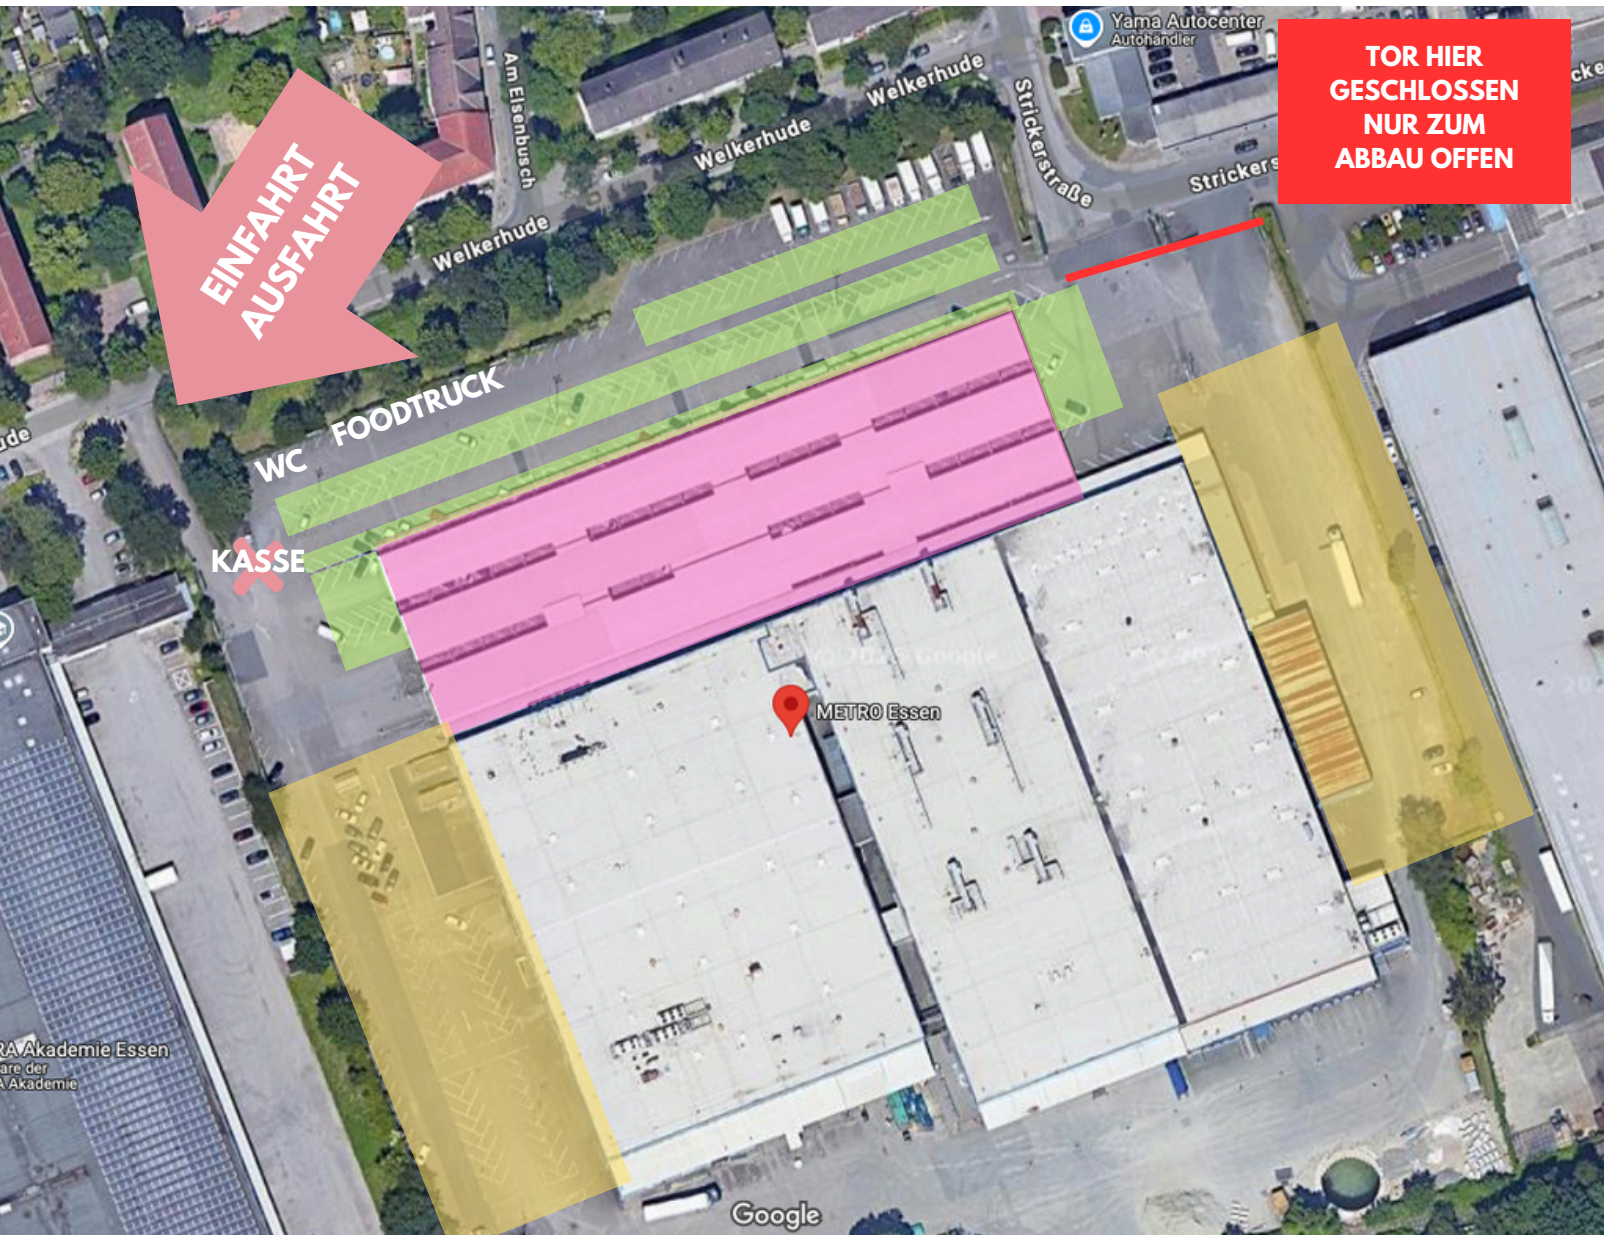

ANFAHRT

Adresse: Metro Essen, Lütkenbrauk 64, 45329 Essen

TOR HIER
GESCHLOSSEN
NUR ZUM
ABBAU OFFEN

GRÜN FREIFLÄCHE
168 PB = 336 METER
DACHBEREICH ROSA:
170PB = 340 METER
GELB PARKMÖGLICHKEITEN

**STANDPLÄTZE
IHR HABT KEINE FESTEN
STANDPLÄTZE GEBUCHT. DIESE
WEISEN WIR EUCH AM TAG DER
VERANSTALTUNG ZU. WÜNSCHE
KÖNNEN WIR VOR ORT NICHT
BERÜCKSICHTIGEN. AB 2
PARKBUCHTEN DARF EIN AUTO
HINTER DEN STAND GESTELLT
WERDEN (SOFERN DIE GRÖSSE
PASST). ALLE ANDEREN DÜRFEN
LEDIGLICH ZUM ABLADEN AN DEN
STANDPLATZ FAHREN UND
MÜSSEN DANN UMPARKEN.
PARKEN KÖNNT IHR AUF DEN
GELBEN FLÄCHEN!**

**BITTE HÖRT AUF DAS PERSONAL
VOR ORT UND PARKT EUCH NICHT
GEGENSEITIG ZU!**