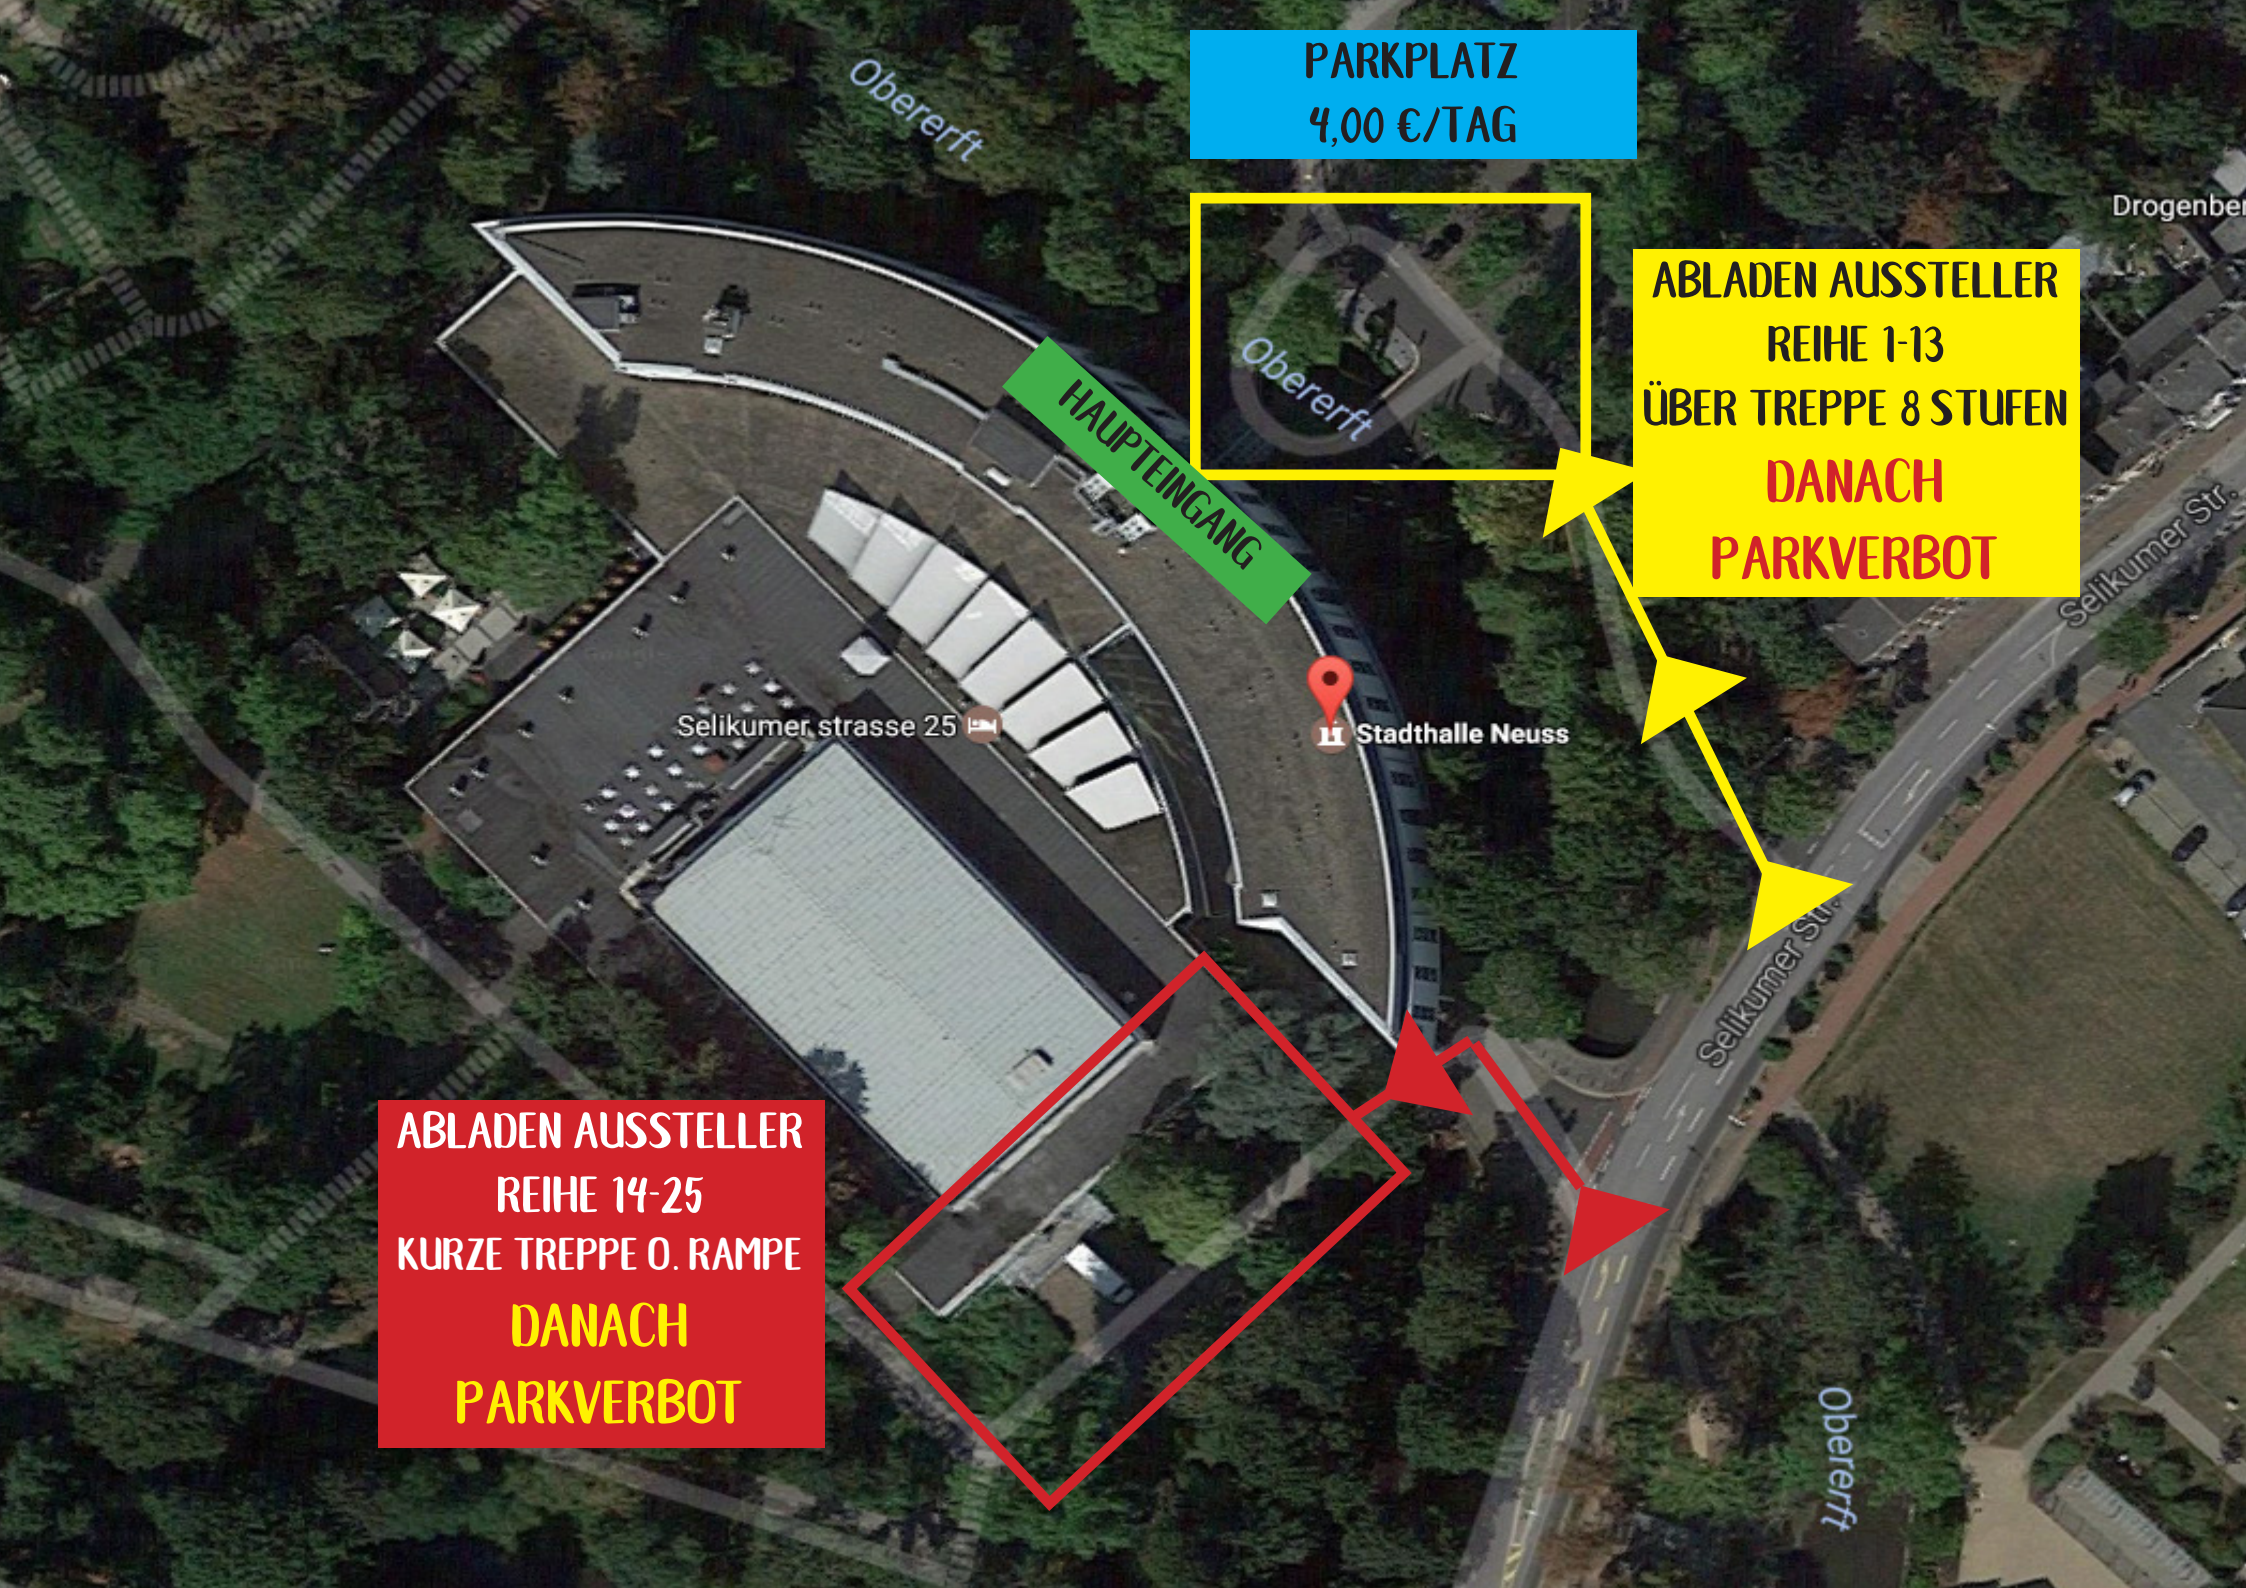

**PARKPLATZ
4,00 €/TAG**

**ABLADEN AUSSTELLER
REIHE 1-13
ÜBER TREPPE 8 STUFEN
DANACH
PARKVERBOT**

**ABLADEN AUSSTELLER
REIHE 14-25
KURZE TREPPE O. RAMPE
DANACH
PARKVERBOT**

HAUPTINGANG

Selikumer strasse 25

Stadthalle Neuss

Obererft

Drogenber

Selikumer Str.

Selikumer Str.

Obererft