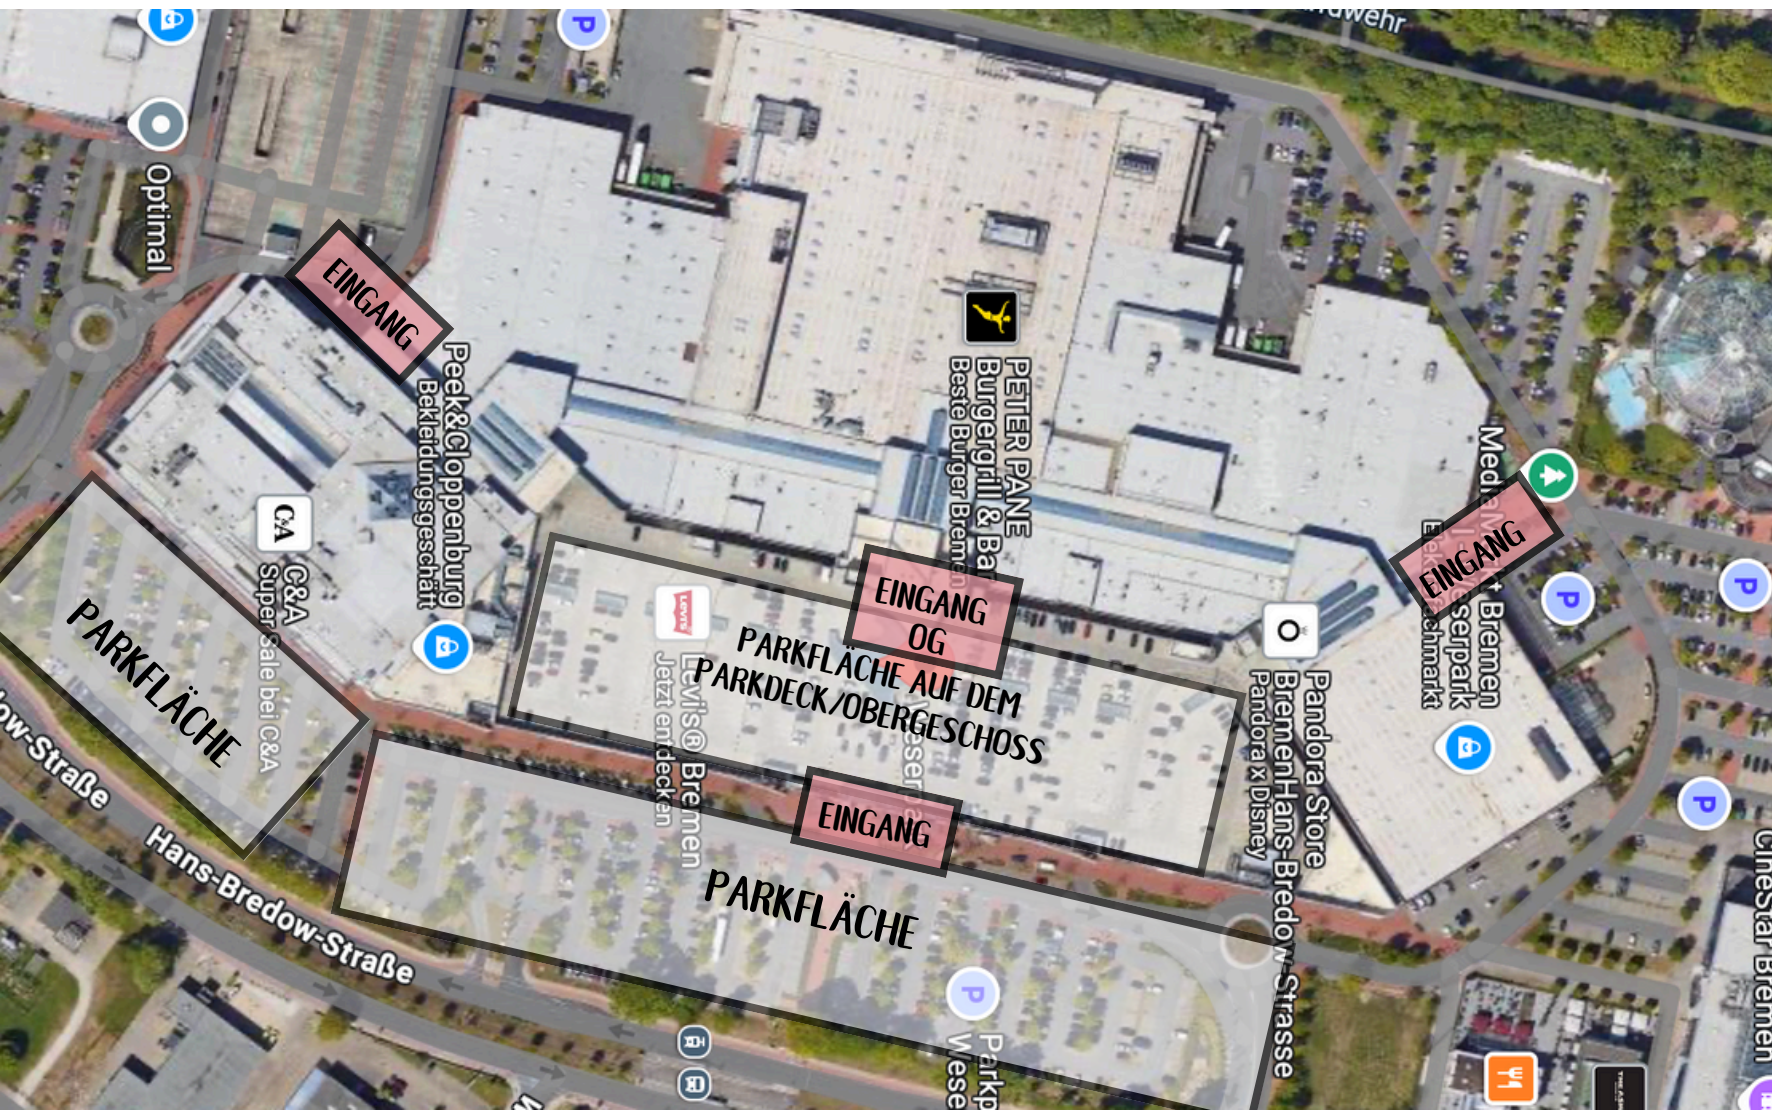

BREMEN WESER PARK HANS-BREDOW-STRASSE 19, 28307 BREMEN

**IHR KÖNNT DIE
PARKFLÄCHEN DES CENTER
KOSTENFREI NUTZEN!**

Park am besten in der Nähe des Eingang, der am nächsten zu deinem Stand liegt.

Wege in Centern sind lang. Wir empfehlen dir, deine mitgebrachte Ware zu rollen (Z.B. Koffer oder Sackkarren)