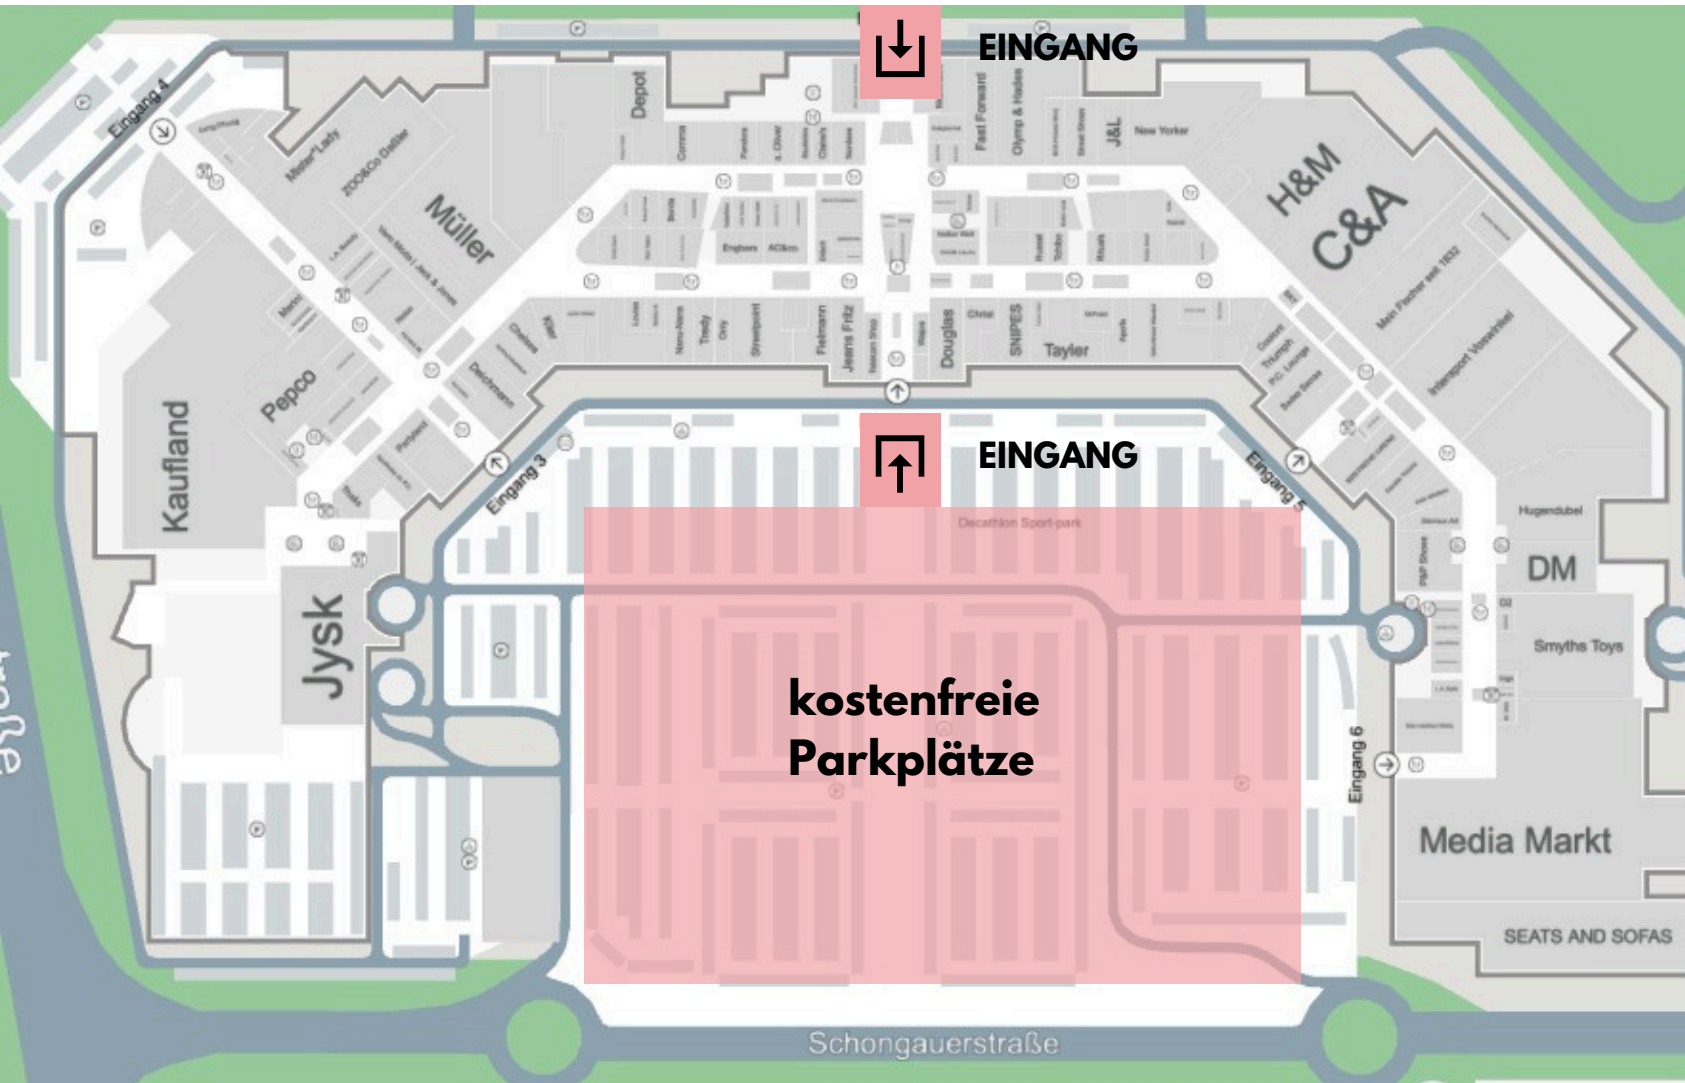

ANFAHRT

Adresse: Paunsdorf Center, Paunsdorfer Allee 1, 04329 Leipzig

Es sind nur 2 Eingänge zum Aufbau und zu den Öffnungszeiten für Besucher geöffnet, siehe links. Alle anderen Türen sind geschlossen. Auf der Parkfläche des Paunsdorf Center könnt ihr kostenfrei parken.

Wege in Centern sind lang. Wir empfehlen dir, deine mitgebrachte Ware zu rollen (Z.b Koffer oder Sackkarren)