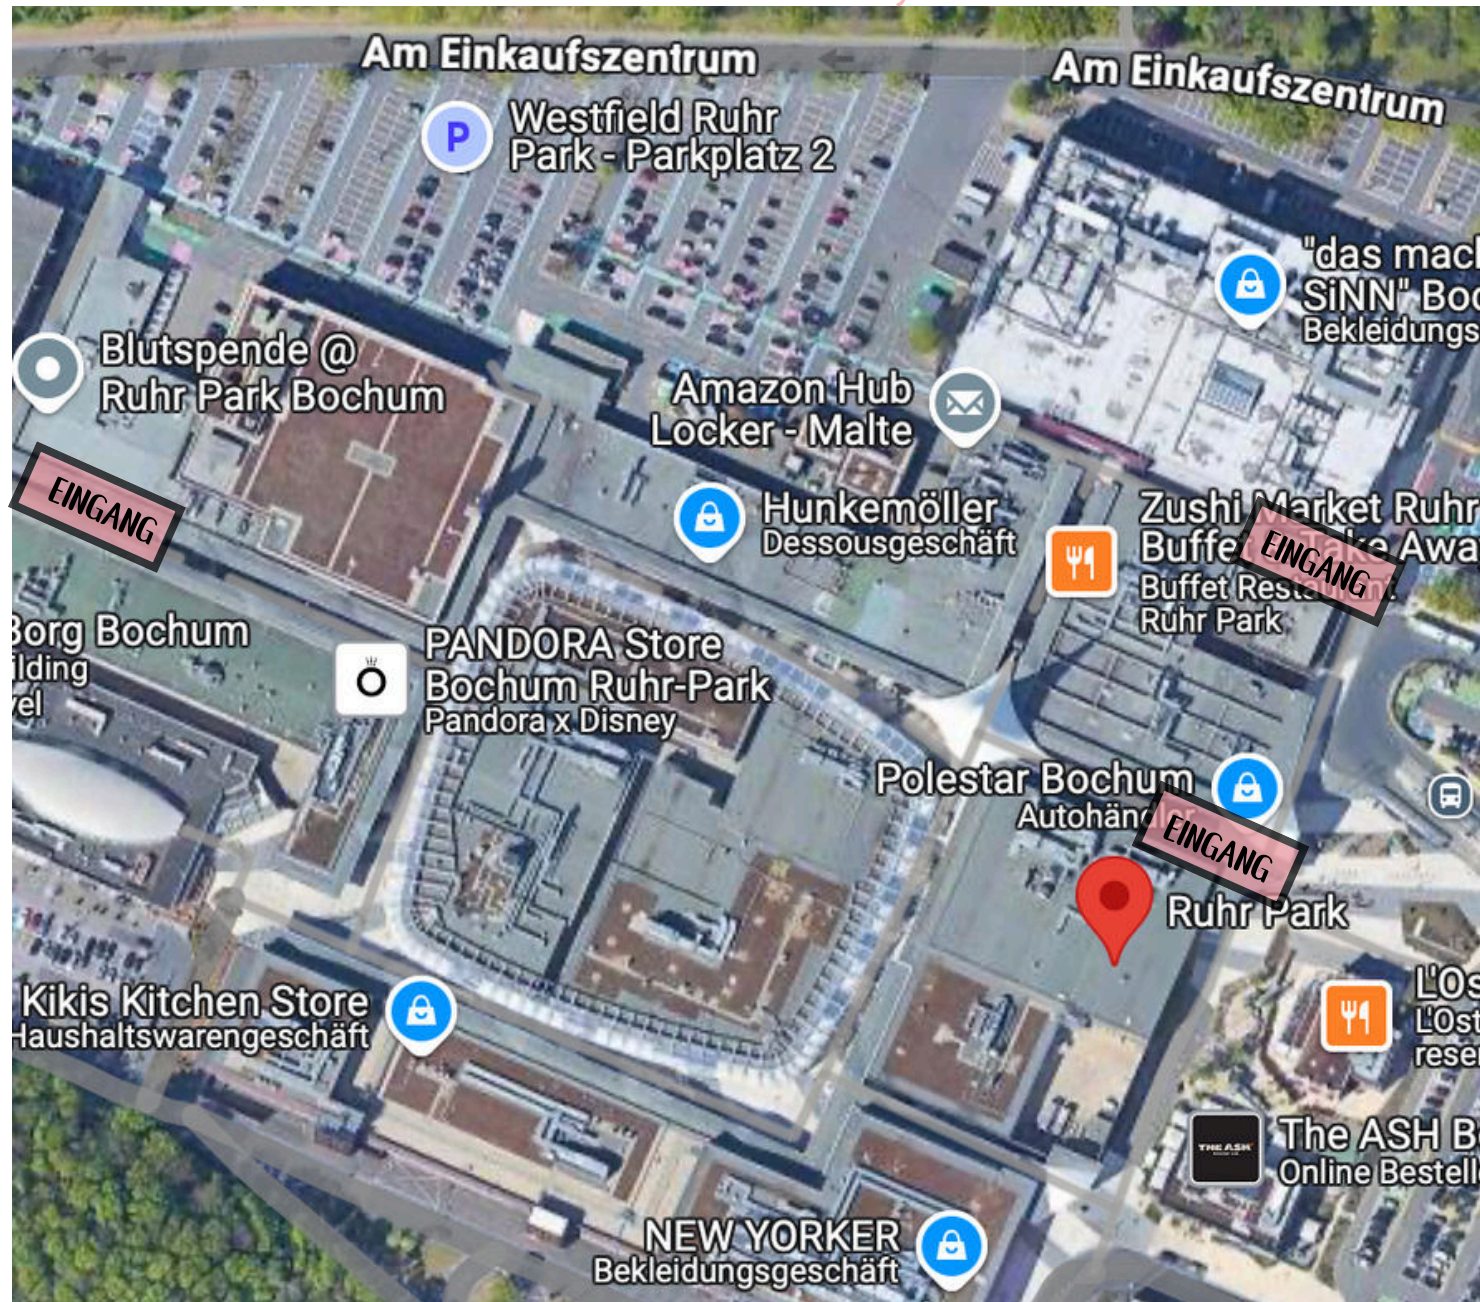

BOCHUM RUHRPARK AM EINKAUFSZENTRUM 1, 44791 BOCHUM

IHR KÖNNT DIE PARKFLÄCHEN DES CENTER KOSTENFREI NUTZEN!

Park am betsen in der nähe des Eingang, der am nächsten zu deinem Stand liegt.

Wege in Centern sind lang.
Wir empfehlen dir , deine mitgebrachte Ware zu rollen (Z.b Koffer oder Sackkarren)