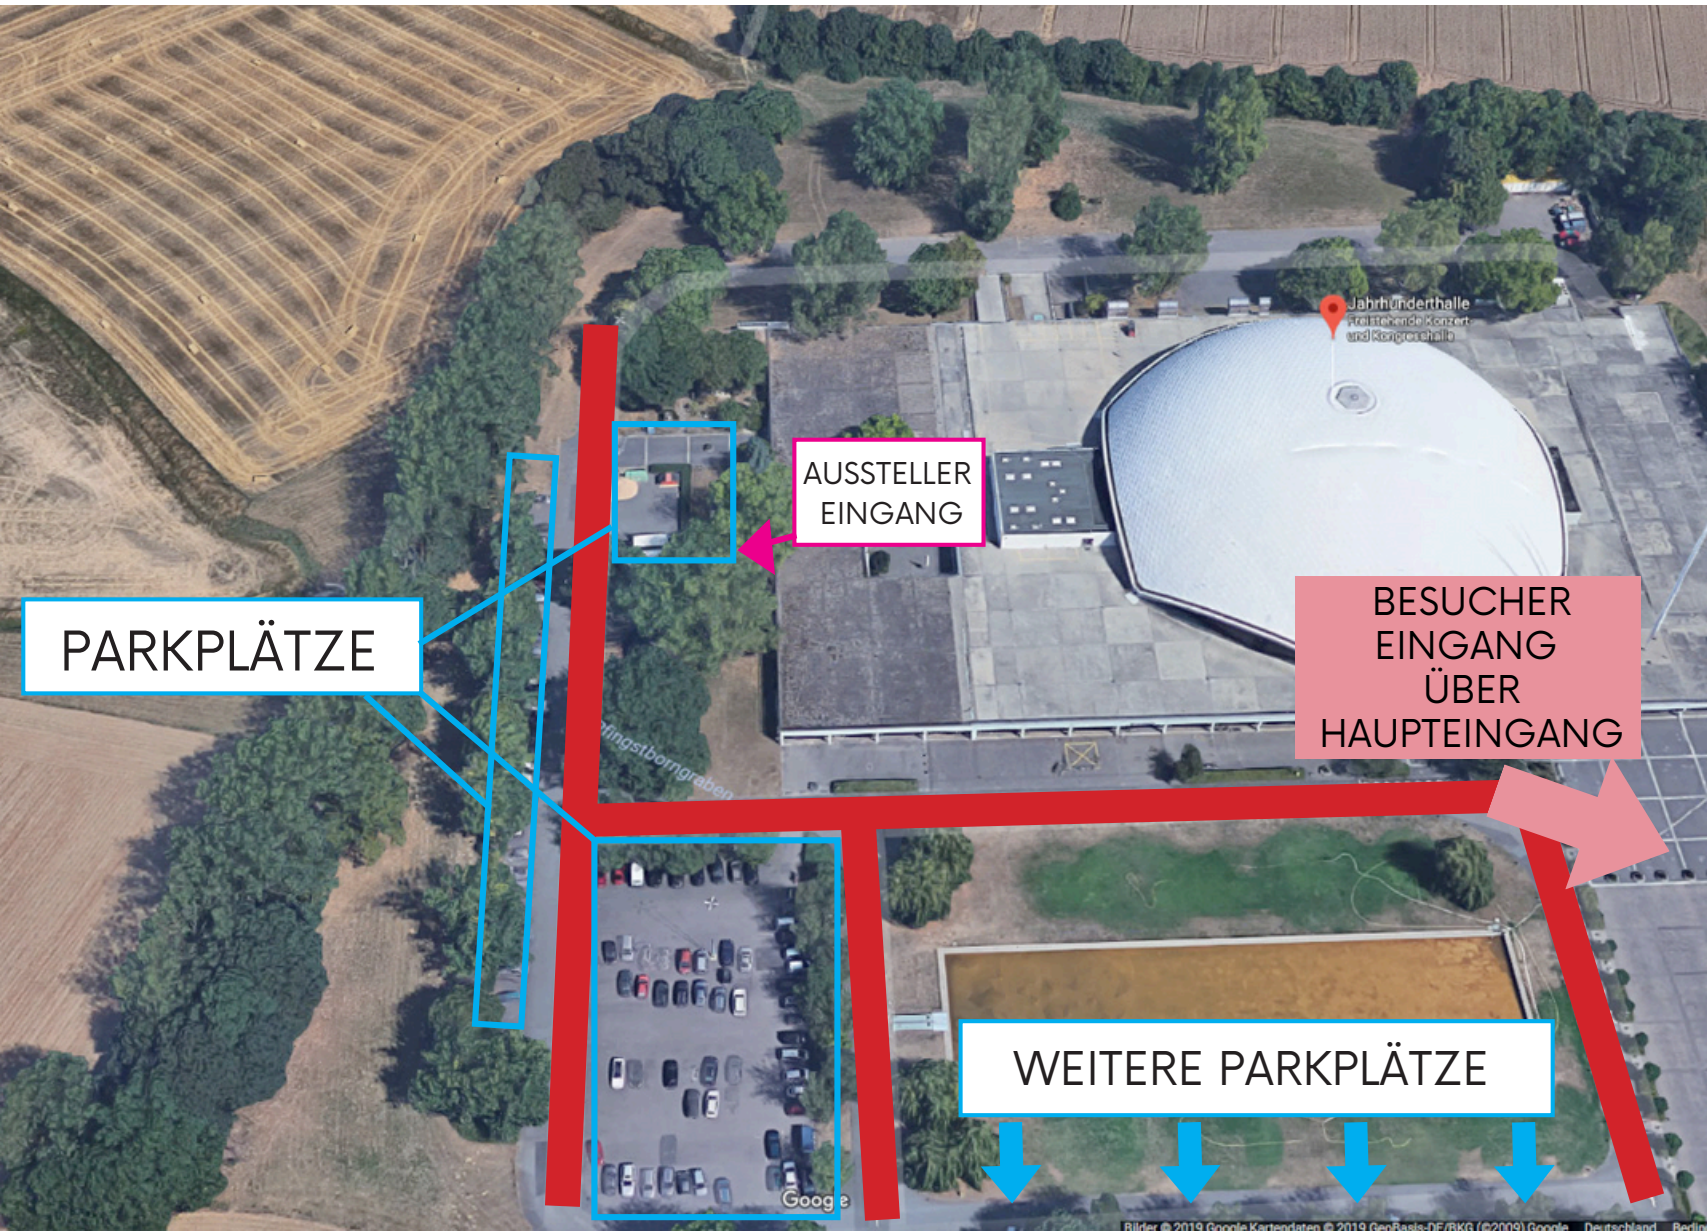

ANFAHRT

Adresse: Jahrhunderthalle, Pfaffenwiese 301, 65929 Frankfurt am Main

ZUFAHRTEN, WEGE,
FLUCHTWEGE
(ROTE FLÄCHEN)
MÜSSEN KOMPLETT
FREI BLEIBEN - HIER
IST ABSOLUTES
PARKVERBOT!

PARKEN NUR AUF
AUSGEWIESENEN
PARKFLÄCHEN. BEI
NICHT BEACHTEN
SCHLEPPEN WIR DAS
FAHRZEUG AB!

DAS PARKEN IST
KOSTENLOS