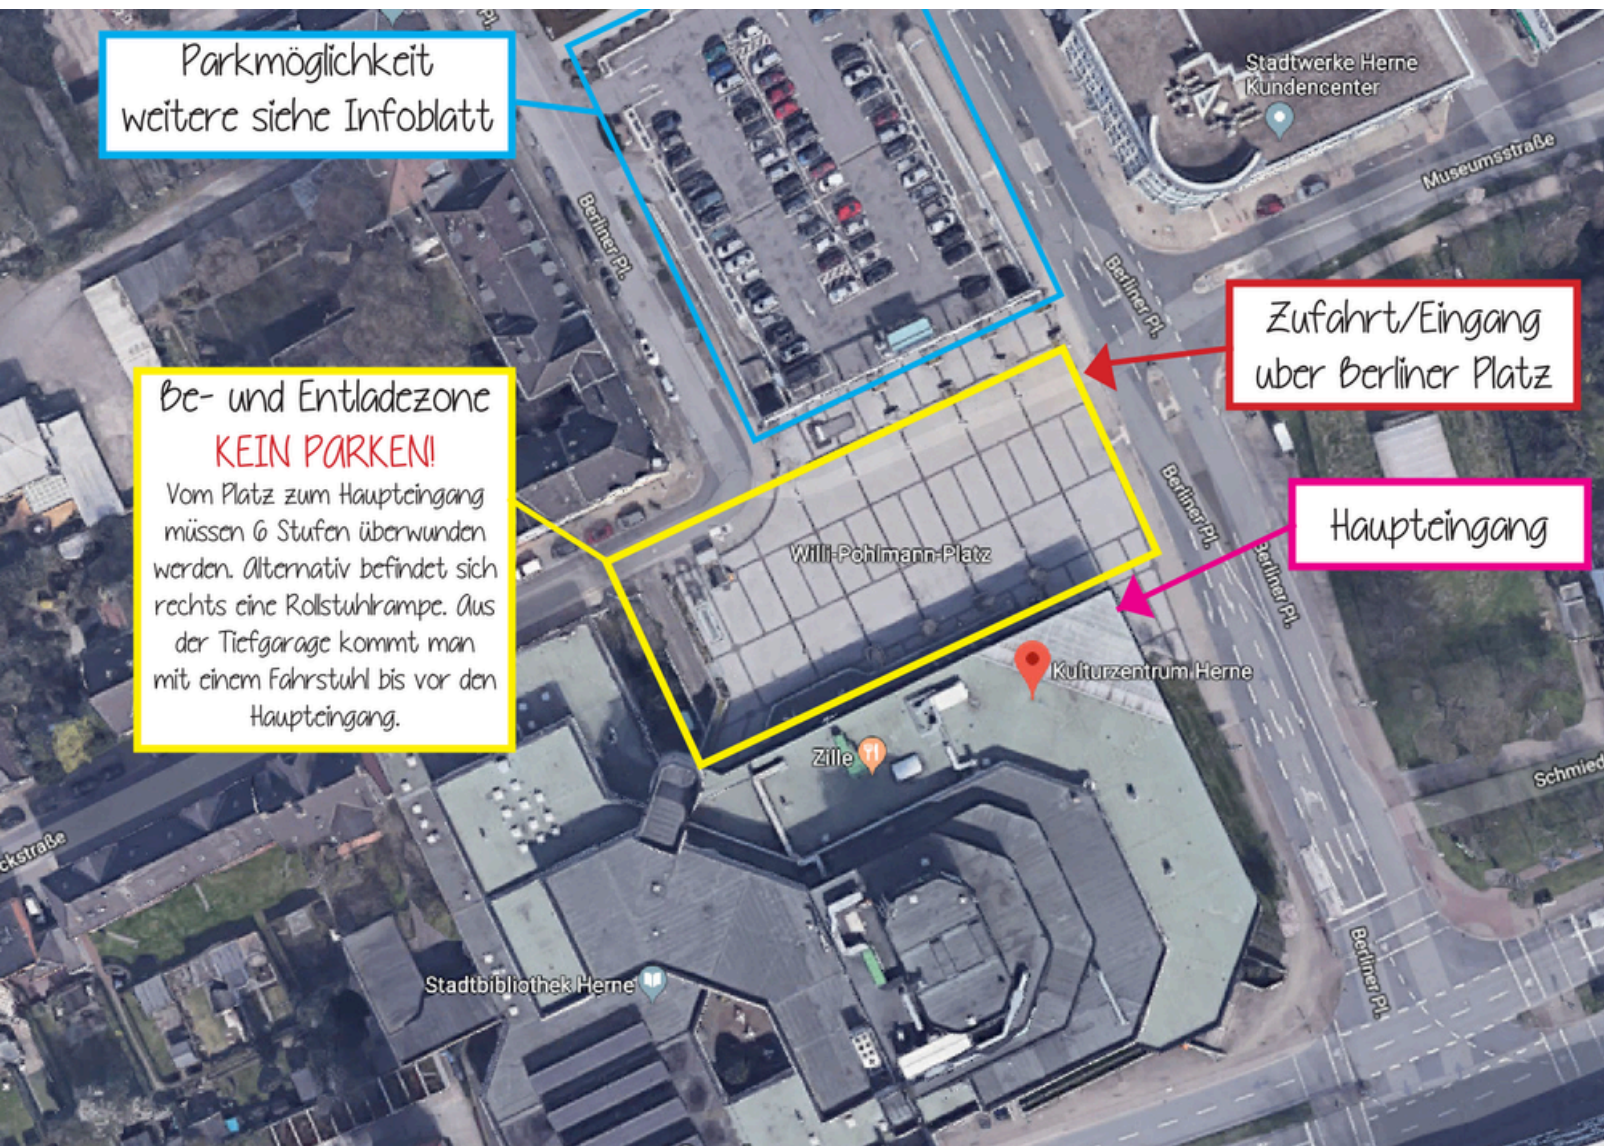

ANFAHRT

Adresse: Kulturzentrum, Willi-Pohlmann-Platz 1, 44621 Herne
für Navigationsgeräte: Berliner Platz

Abladen könnt ihr auf den Vorplatz der Halle fahren. Zufahrt über Berliner Platz. Vom Platz zum Haupteingang müssen 6 Stufen überwunden werden. Alternativ befindet sich rechts eine Rollstuhlrampe. Aus der Tiefgarage kommt man mit einem Fahrstuhl bis vor den Haupteingang. Nach dem Abladevorgang müsst ihr aber unbedingt die Fläche räumen (da Feuerwehrbewegungsfläche) und auf nachfolgende Parkmöglichkeiten zurück greifen.

PARKEN: Parkhaus City-Center, Q-Parkhaus am Kino „Filmwelt Herne“, Parkplatz auf dem Platz vor der Herner Sparkasse (am Wochenende kostenfrei)