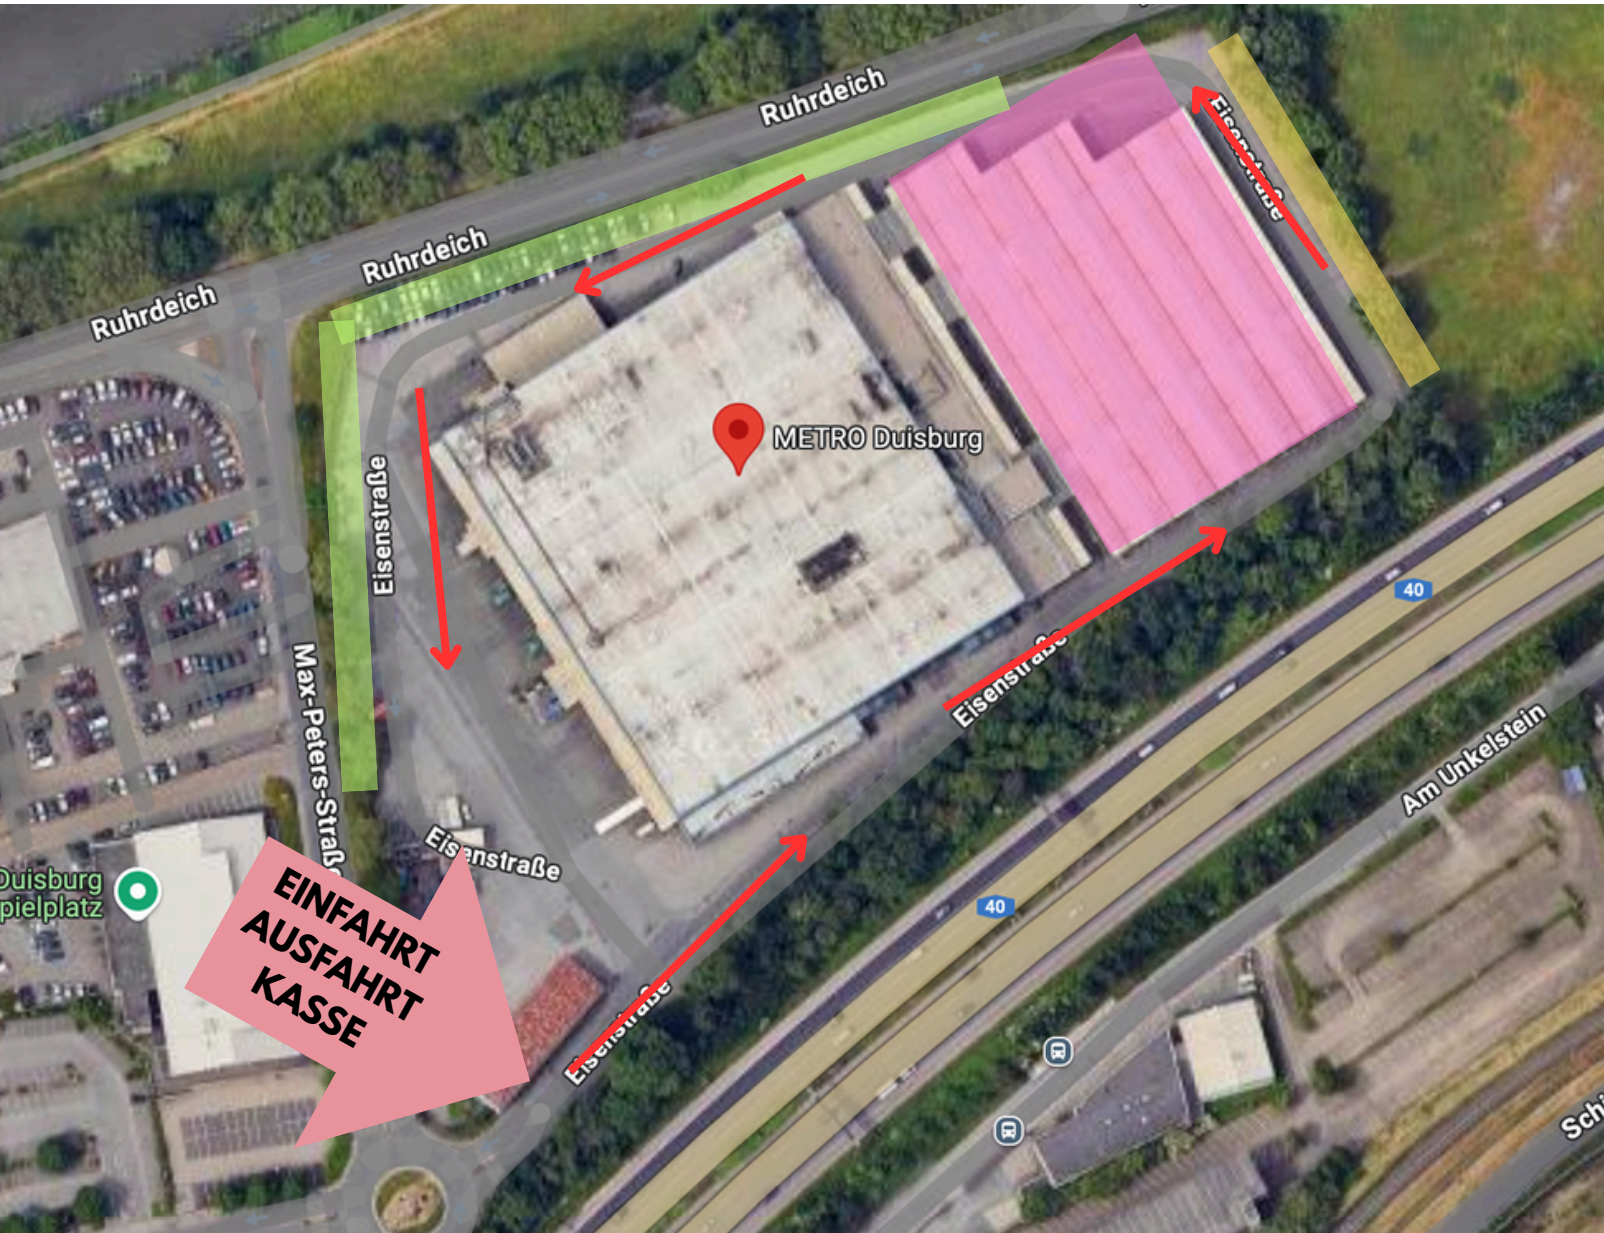

ANFAHRT

Adresse: Metro Duisburg, Max-Peters-Straße 20, 47059 Duisburg

GRÜN DAUERPARKER

DACHBEREICH ROSA:

240PB = 480M

GELB NOTFALL REIHE OHNE DACH:

33PB = 66M

3 XXL PB = 4 METER BREIT UND SEHR TIEF

DÜRFEN DIESES HINTER IHREN

STAND STELLEN. ALLE ANDEREN

DÜRFEN LEDIGLICH ZUM ABLADEN

AN DEN STANDPLATZ FAHREN UND

MÜSSEN DANN UMPARKEN.

PARKEN KÖNNT IHR AUSSERHALB

UND GGF. INNERHALB, SOFERN

NOCH PLATZ VORHANDEN IST!